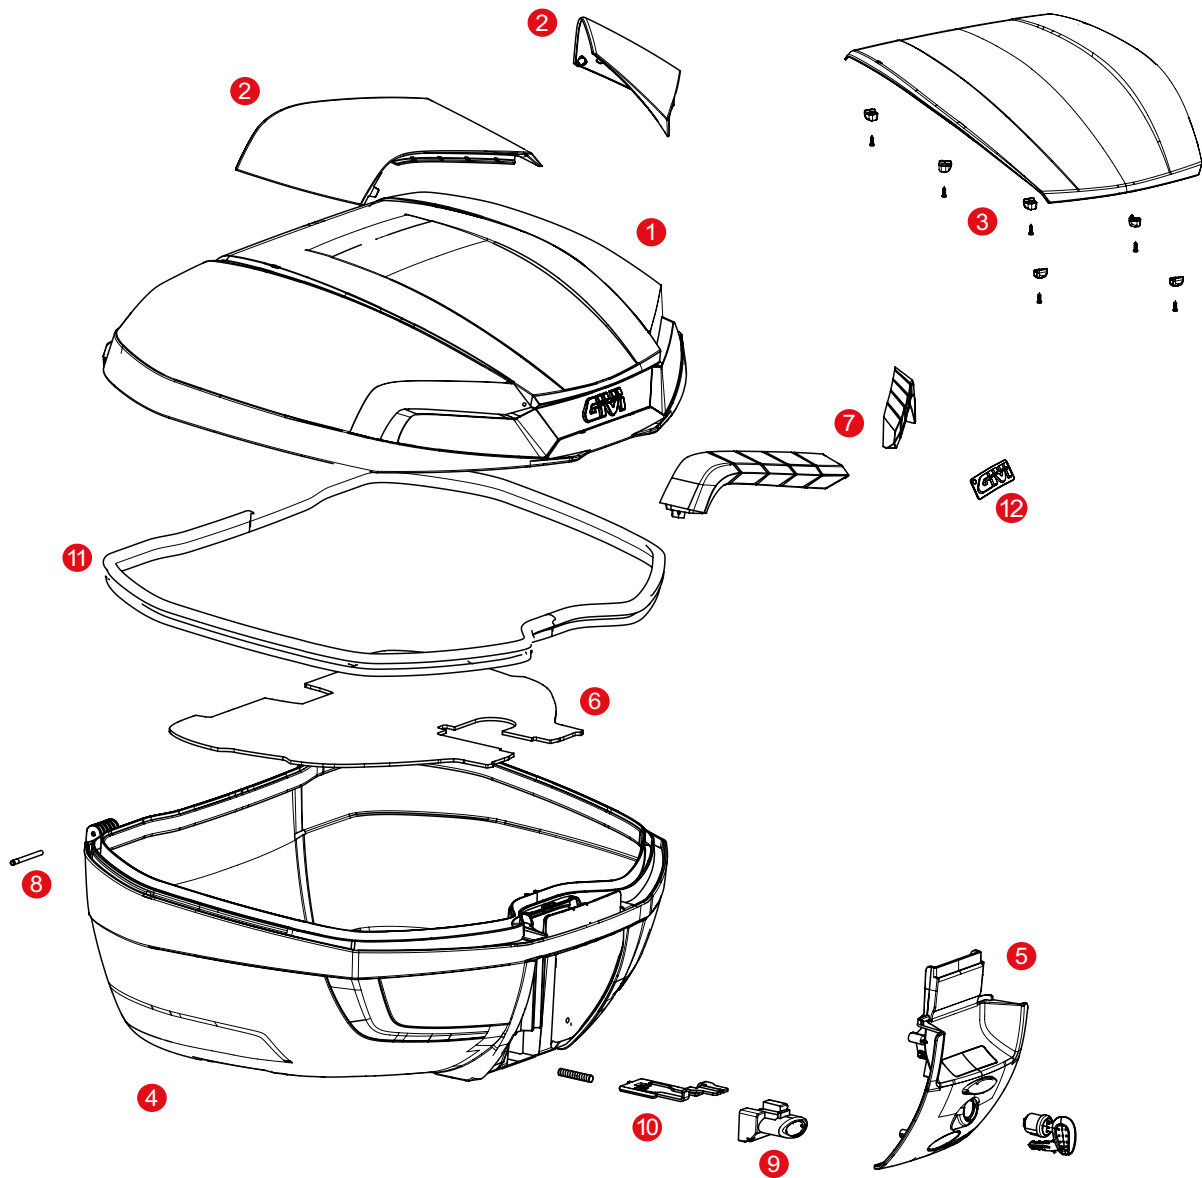

RIVIERA / RIVIERA BLACK VERSION

1	ZE46CNM2	Coperchio E46N2
	ZE46CNTM2	Coperchio E46NT2
2	Z4620R	Cover E46N2
	Z4620NR	Cover E46NT2
3	ZE46FNM	Fondo E46 montato, tappetino non incluso
4	Z3007N-E46R	Blocco cerniera montato
6	Z8194R	Tappetino per E46

7	Z6970VGCPR	Coppia catadiottri rossi con viteria
	Z6970TVGCPR	Coppia catadiottri fumé con viteria
8	Z635R	Spinette fondo/coperchio, 2 pz.
9	Z645NR	Pulsante di sgancio nero
10	Z761NR	Catenaccio, 1 pz.
11	Z790R	Guarnizione