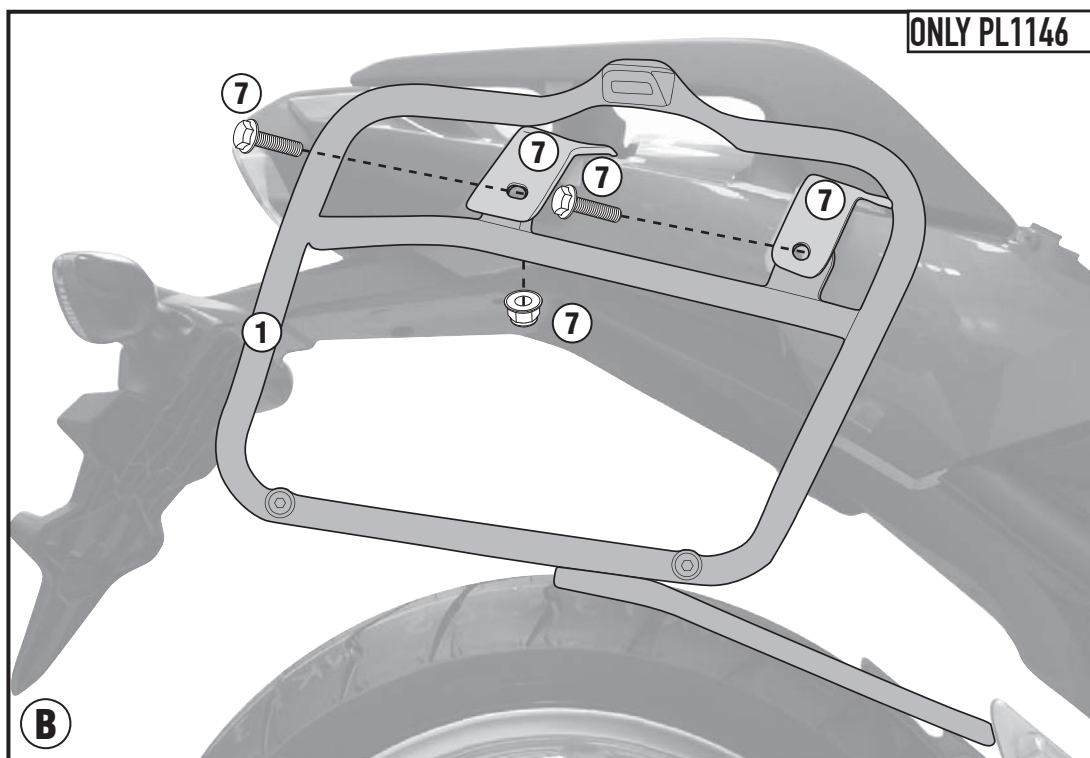

PL1146 - KL1146

PORTAVALIGIE LATERALE SPECIFICO - SPECIFIC TUBULAR SIDE-CASE HOLDER - PORTE-VALISES LATÉRAUX SPÉCIFIQUE
SPEZIFISCHES STAHLROHR-SEITENTRAEGER - PORTA MALETAS LATERALES ESPECÍFICO - TRONCO LADO ESPECÍFICO

HONDA NC750X (2016)