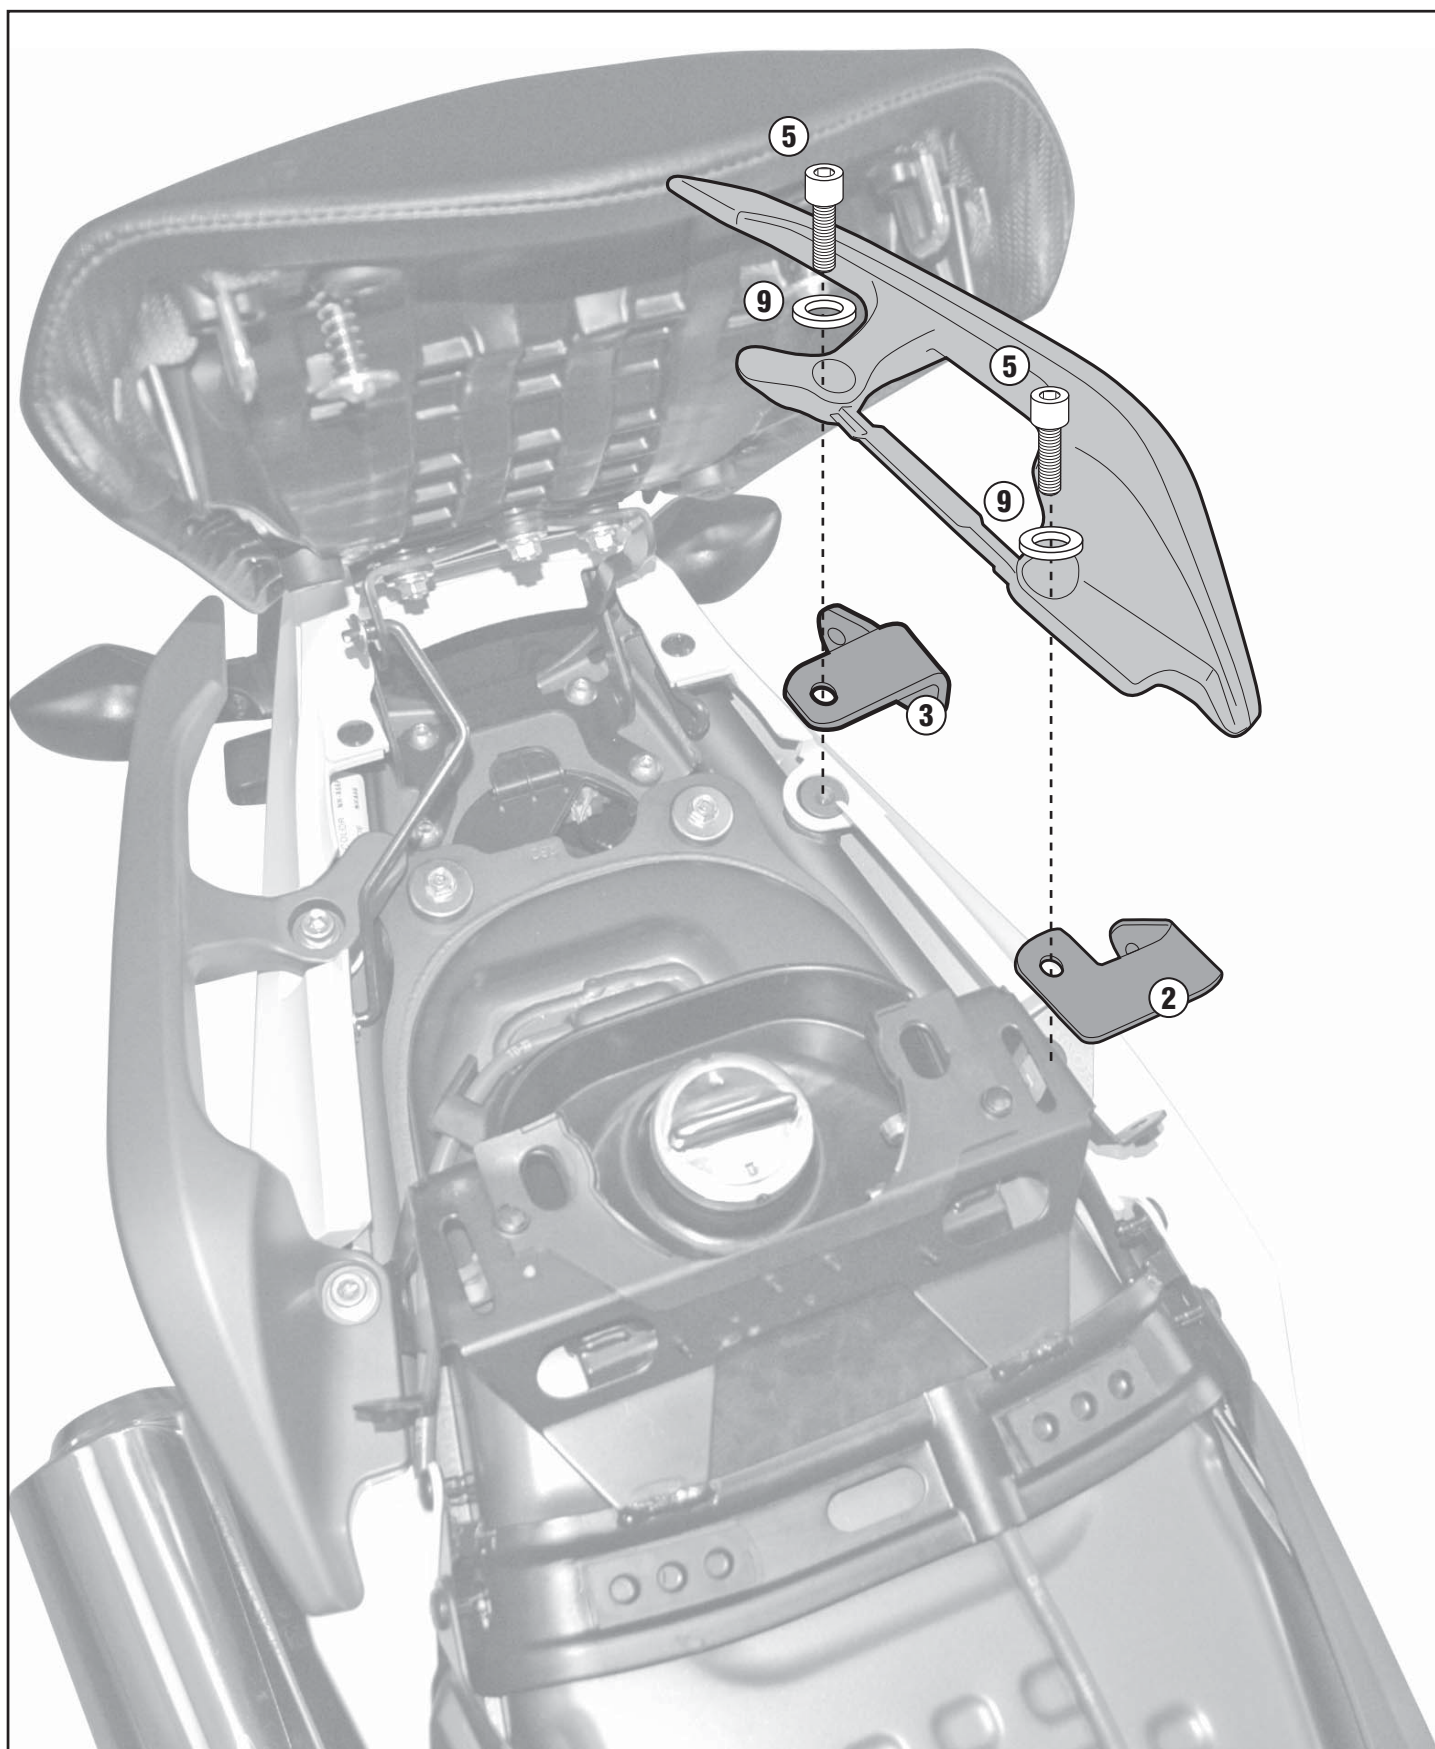

1111FZ - KZ1111

MONORACK SPECIFICO - SPECIFIC MONORACK - MONORACK SPECIFIQUE - SPEZIFISCHES MONORACK - MONORACK ESPECÍFICO - MONORACK ESPECÍFICO

HONDA NC700X (2012)