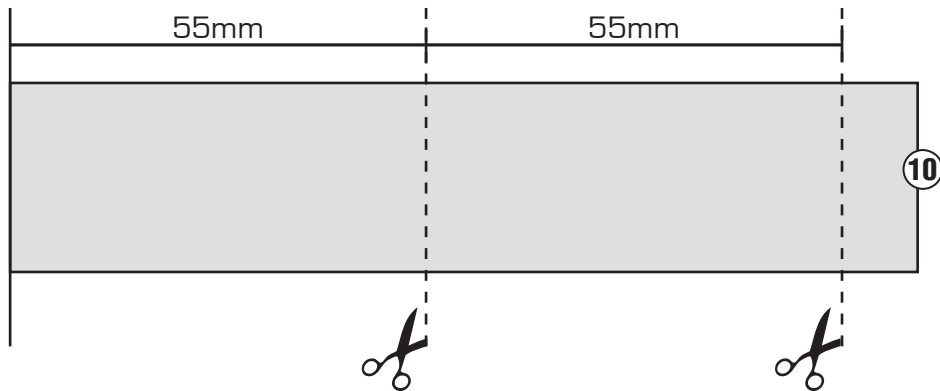

1111FZ - KZ1111

MONORACK SPECIFICO - SPECIFIC MONORACK - MONORACK SPECIFIQUE - SPEZIFISCHES MONORACK - MONORACK ESPECÍFICO - MONORACK ESPECÍFICO

HONDA NC700X (2012)