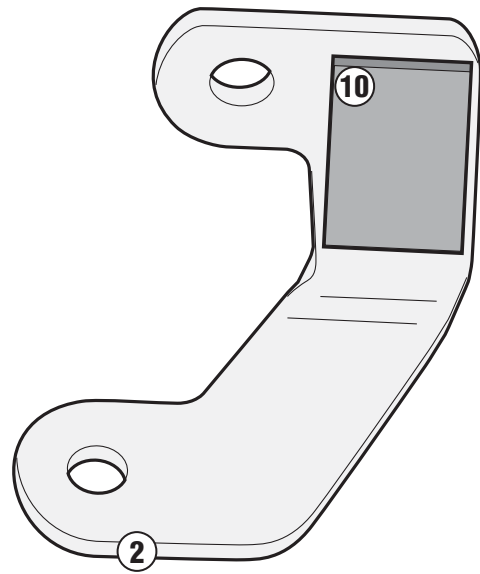

1111FZ - KZ1111

MONORACK SPECIFICO - SPECIFIC MONORACK - MONORACK SPECIFIQUE - SPEZIFISCHES MONORACK - MONORACK ESPECÍFICO - MONORACK ESPECÍFICO

HONDA NC700X (2012)