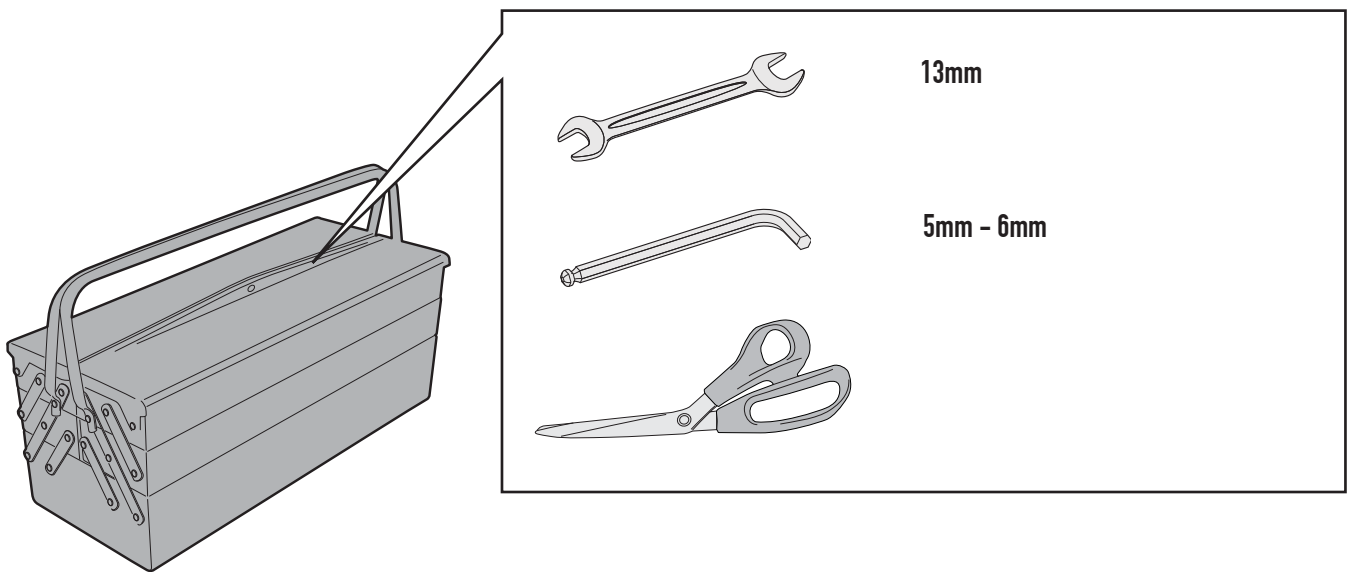

1111FZ - KZ1111

MONORACK SPECIFICO - SPECIFIC MONORACK - MONORACK SPECIFIQUE - SPEZIFISCHES MONORACK - MONORACK ESPECÍFICO - MONORACK ESPECÍFICO

HONDA NC700X (2012)

N°	Descrizione	Caratteristiche	Codice	Quantità	
1	Supporto - Support - Support Halteung - Soporte - Apoio	-	-	2 (Dx;Sx)	
2	Supporto - Support - Support Halteung - Soporte - Apoio	Sp. 4mm	GL2101	2 (Dx;Sx)	
3	Supporto - Support - Support Halteung - Soporte - Apoio	Sp. 4mm	GL2100	2 (Dx;Sx)	
4	Vite - Screw Vis - Schraube Tornillo - Parafuso	TCEI M8x25		4	
5	Vite - Screw Vis - Schraube Tornillo - Parafuso	TCEI M8x30		4	
6	Dado - Bolt - Ecrou Mutter - Tuerca - Porca	Auto Bloccante Flangiato M8		4	
7	Copriforo - Bolt Cap Cache Trou - Stopslock Tapa Agujero - Tampa do Orifício		Z801	4	
8	Particolari Inclusi Nel Kit Viteria Della Piastra Components Included In The Fitting Kit Of The Plate Pièces Incluses Dans Le Kit De Vis De La Platine Die Einzelnen Teile Sind Bei Montagekit Der Platte Enthalten Despieces Incluidos En El Kit De Anclajes De La Parrilla Parafusos Incluidos No Kit Para Fixação Da Placa				
9	Componenti originali - Original parts Parties originales - Original bauteile Componentes originales Componentes Originais				
10	Protezione Adesiva - Adhesive Protection Protection Adhesive - Schutzkleber Protección Adhesiva	(25x120)mm	Z1763	1	

1111FZ - KZ1111

MONORACK SPECIFICO - SPECIFIC MONORACK - MONORACK SPECIFIQUE - SPEZIFISCHES MONORACK - MONORACK ESPECÍFICO - MONORACK ESPECÍFICO

HONDA NC700X (2012)