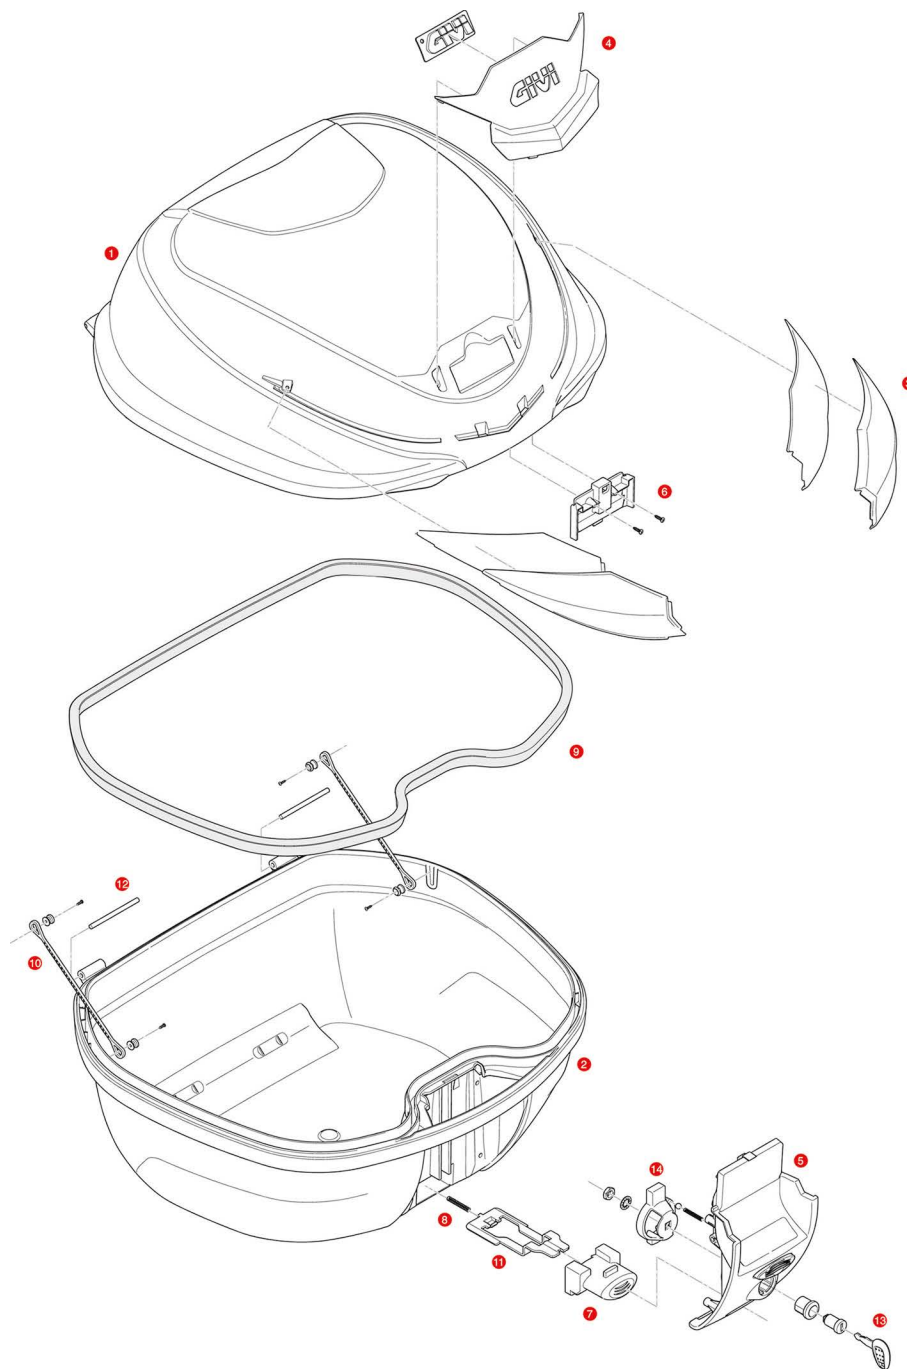

## B360N / B360NT

1	<b>ZB360CNM</b>	Coperchio B360N montato
	<b>ZB360CNTM</b>	Coperchio B360NT montato
2	<b>ZB37FNM</b>	Fondo B37 Blade / B360 nero montato
	<b>ZB37FNTM</b>	Fondo B37 Blade Tech / B360 Tech nero montato
3	<b>Z2514R</b>	Catadiottri rossi
	<b>Z2514FR</b>	Catadiottri fumé
4	<b>Z2513R</b>	Placca centrale completa
5	<b>Z3007NM</b>	Blocco cerniera montato
	<b>Z3007NTM</b>	Blocco cerniera montato NT
6	<b>Z3012R</b>	Sistema chiusura montato sul coperchio
7	<b>Z645R</b>	Pulsante sgancio bauletto, rosso

8	<b>Z191R</b>	Molla pulsante, 1 pz.
9	<b>Z790R</b>	Guarnizione
10	<b>Z599</b>	Filo apertura
11	<b>Z761NR</b>	Catenaccio, 1 pz.
12	<b>Z590R</b>	Coppia di spinette fondo/coperchio
13	<b>Z140R</b>	Chiave serratura valigia, completa di boccola, con impugnatura rossa
	<b>Z661A</b>	Chiave serratura valigia, completa di boccola, con impugnatura color argento
14	<b>Z3006R</b>	Piastrina sottoserratura per chiavi standard
	<b>Z4512R</b>	Piastrina sottoserratura per chiavi Security Lock
15	<b>SL101</b>	Chiave Security lock, comprensiva di boccola e piastrine sottoserratura